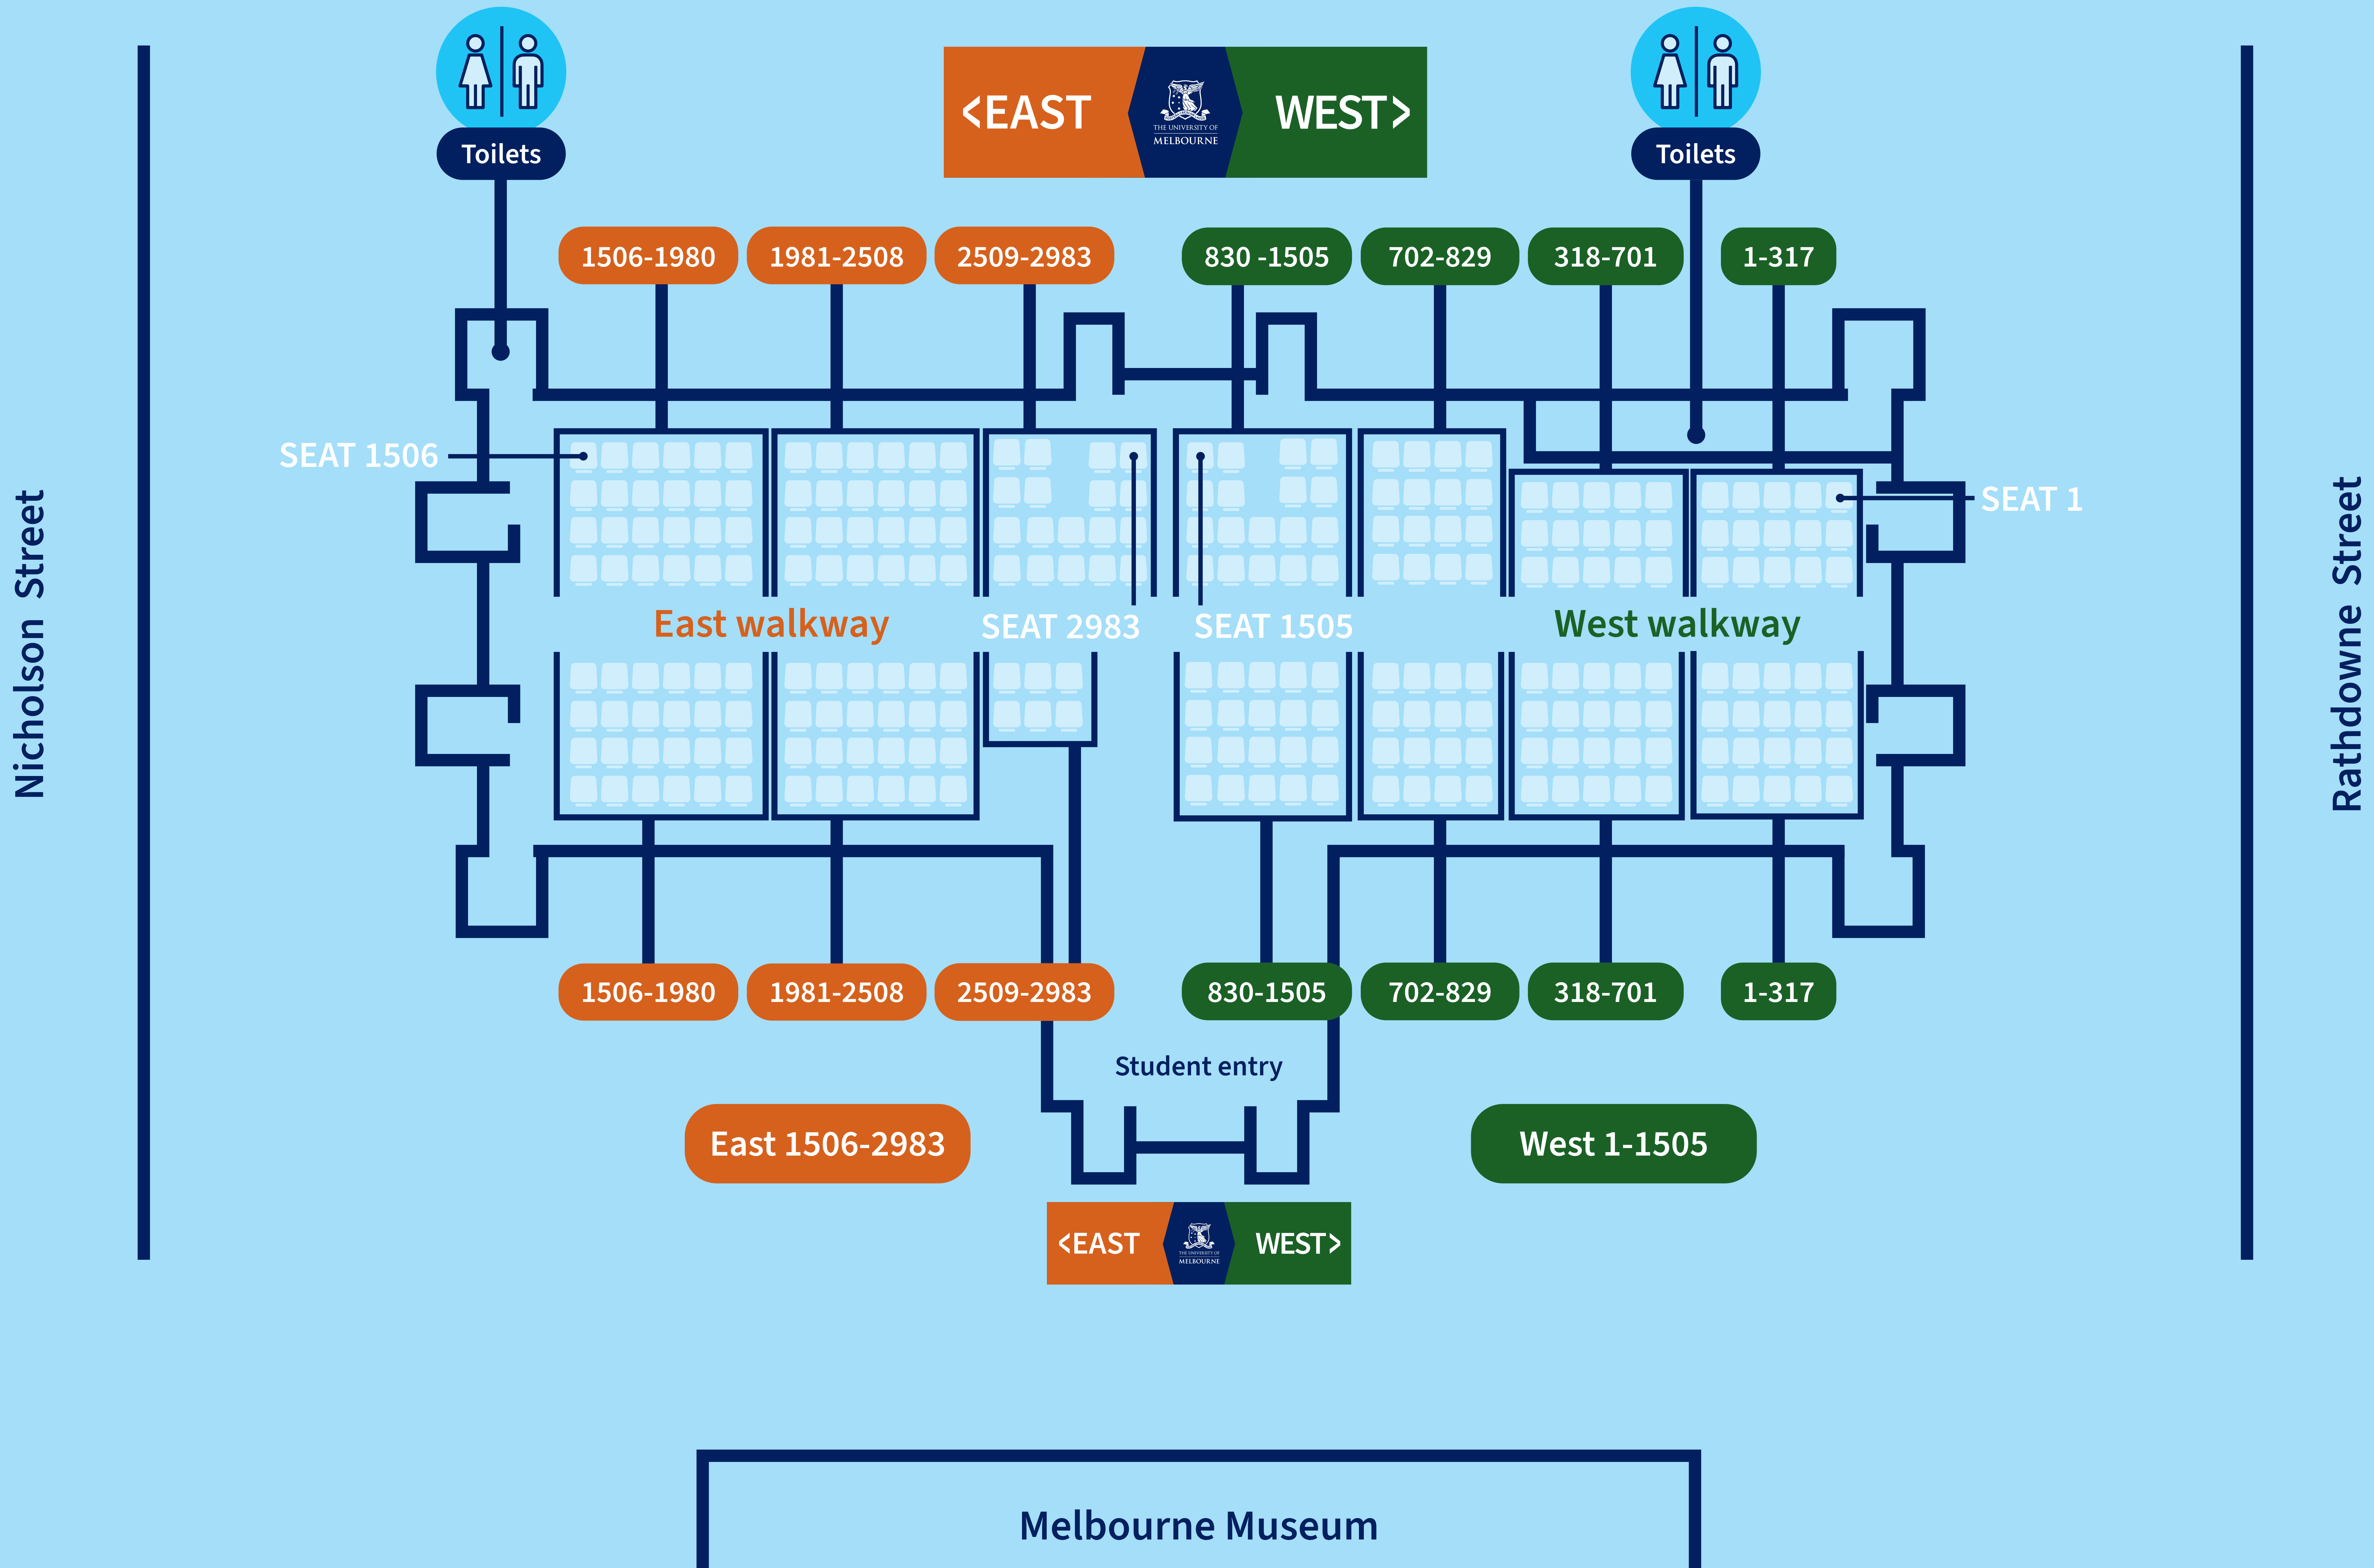

REB Exams Seating Map

REB Exams Seating Map

1506	1575	1576	1645	1646	1715	1716	1803	1804	1891	1892	1979	1980	2047	2048	2155	2156	2243	2244	2331	2332	2419	2420	2507	2508	2595	2596	2663	2664	2732	2733	2761	2762	2862	2864	2903	2904	2943	2944	2983	3005	3426	3431	3500	1299	1298	1256	1257	1216	1215	1542	1541	1004	1063	986	985	908	907	830	1062	987	984	909	906	831	1061	988	983	910	905	832	1060	989	982	911	904	833	1059	990	981	912	903	834	1058	991	980	913	902	835	1057	992	979	914	901	836
------	------	------	------	------	------	------	------	------	------	------	------	------	------	------	------	------	------	------	------	------	------	------	------	------	------	------	------	------	------	------	------	------	------	------	------	------	------	------	------	------	------	------	------	------	------	------	------	------	------	------	------	------	------	-----	-----	-----	-----	-----	------	-----	-----	-----	-----	-----	------	-----	-----	-----	-----	-----	------	-----	-----	-----	-----	-----	------	-----	-----	-----	-----	-----	------	-----	-----	-----	-----	-----	------	-----	-----	-----	-----	-----

1980 - 2639

1980	2047	2048	2155	2156	2243	2244	2331	2332	2419	2420	2507	2508	2595	2596	2663	2664	2732	2733	2761	2762	2862	2864	2903	2904	2943	2944	2983	3005	3426
------	------	------	------	------	------	------	------	------	------	------	------	------	------	------	------	------	------	------	------	------	------	------	------	------	------	------	------	------	------

<EAST
WEST>

Student Entry